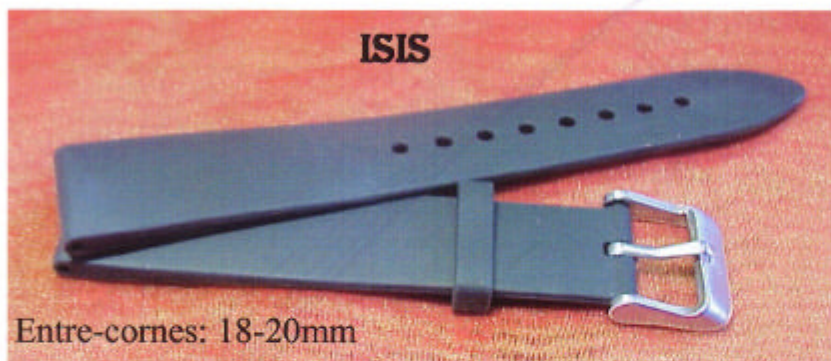

## Bracelets standards

**Biwi vous propose sa nouvelle gamme de bracelets standards en caoutchouc, disponibles de suite!**

- Résistant, votre bracelet durera plus longtemps.
- Bracelets standards à prix compétitifs, sans frais d'outillage.
- Très sport, le caoutchouc remplace le cuir!
- Isis et Osiris sont disponibles en différentes couleurs:
  - ⇒ changez de bracelet aussi souvent que vous le désirez!
  - ⇒ accordez votre montre à votre tenue!
- Possibilité de personnaliser vos bracelets en y gravant votre marque, votre logo, ...