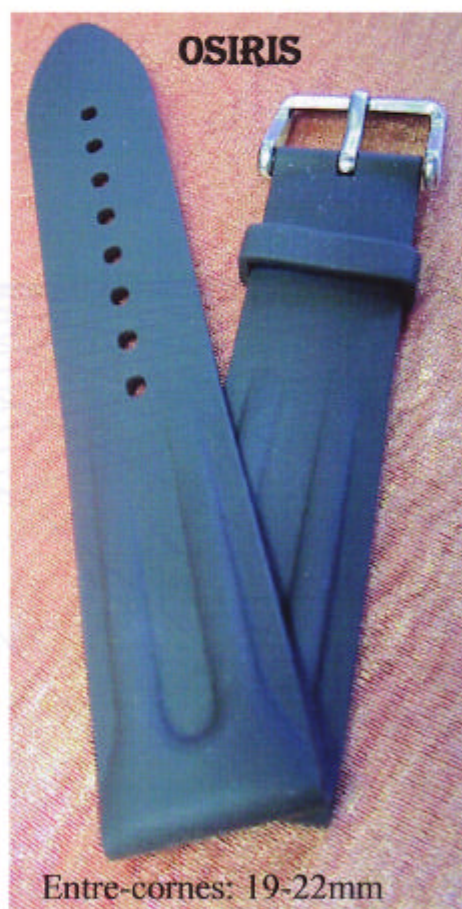

## Bracelets standards

**Biwi vous propose sa nouvelle gamme de bracelets standards en caoutchouc, disponibles de suite!**

- Résistant, votre bracelet durera plus longtemps.
- Bracelets standards à prix compétitifs, sans frais d'outillage.
- Très sport, le caoutchouc remplace le cuir!
- Isis et Osiris sont disponibles en différentes couleurs:
  - ⇒ changez de bracelet aussi souvent que vous le désirez!
  - ⇒ accordez votre montre à votre tenue!
- Possibilité de personnaliser vos bracelets en y gravant votre marque, votre logo, ...